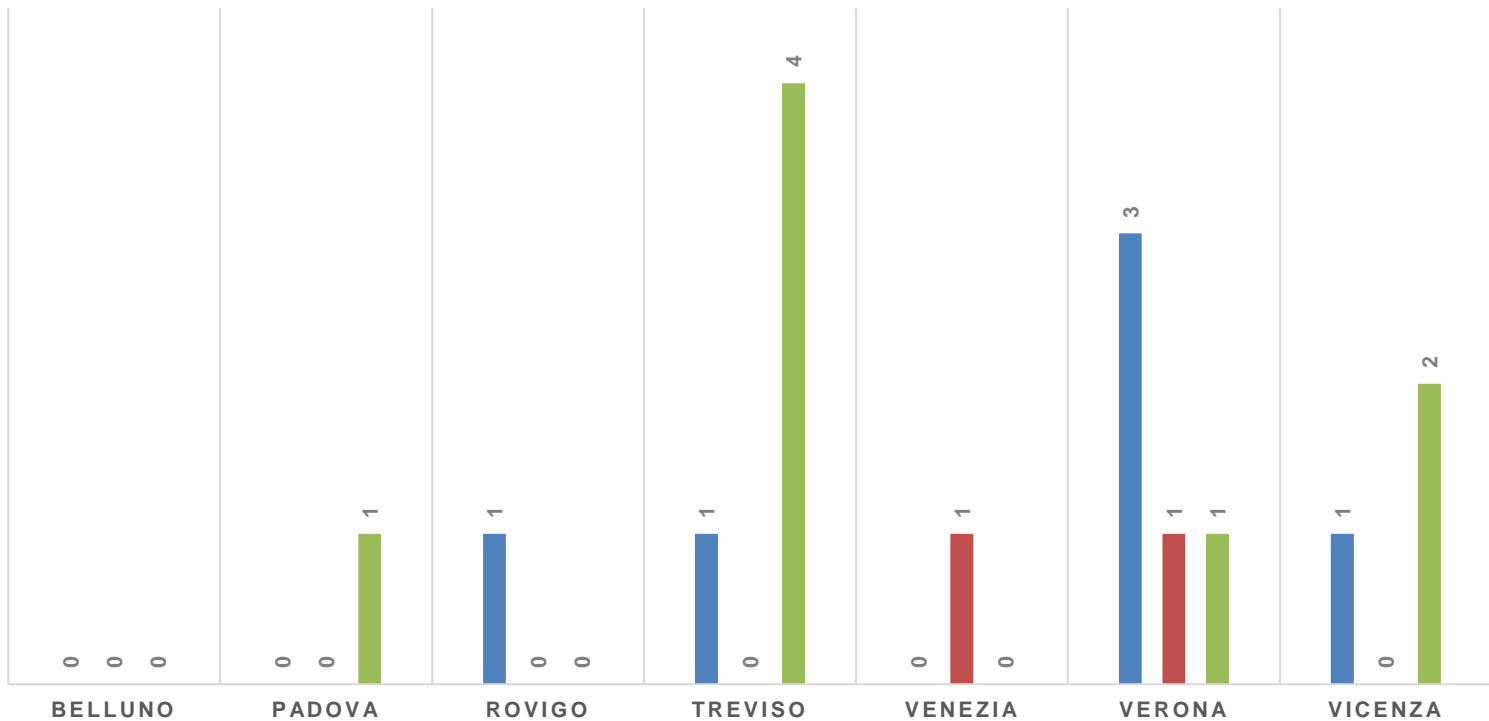

Analisi Infortuni e Decessi sul Lavoro anno 2019/2021

Veneto,

Infortuni Veneto 2019 - 2021

INFORTUNI PER PROVINCIA

■ 2019 Apr ■ 2020 Apr ■ 2021 Apr

Infortunati Veneto 2019 – 2021

INFORTUNI VENETO

■ 2019 Gen/Apr ■ 2020 Gen/Apr ■ 2021 Gen/Apr

Statistiche

Differenze in percentuale degli infortuni

Statistiche

Differenze in percentuale degli infortuni

Decessi sul lavoro

DECESSI SUL LAVORO

■ 2019 Apr ■ 2020 Apr ■ 2021 Apr

Decessi sul lavoro