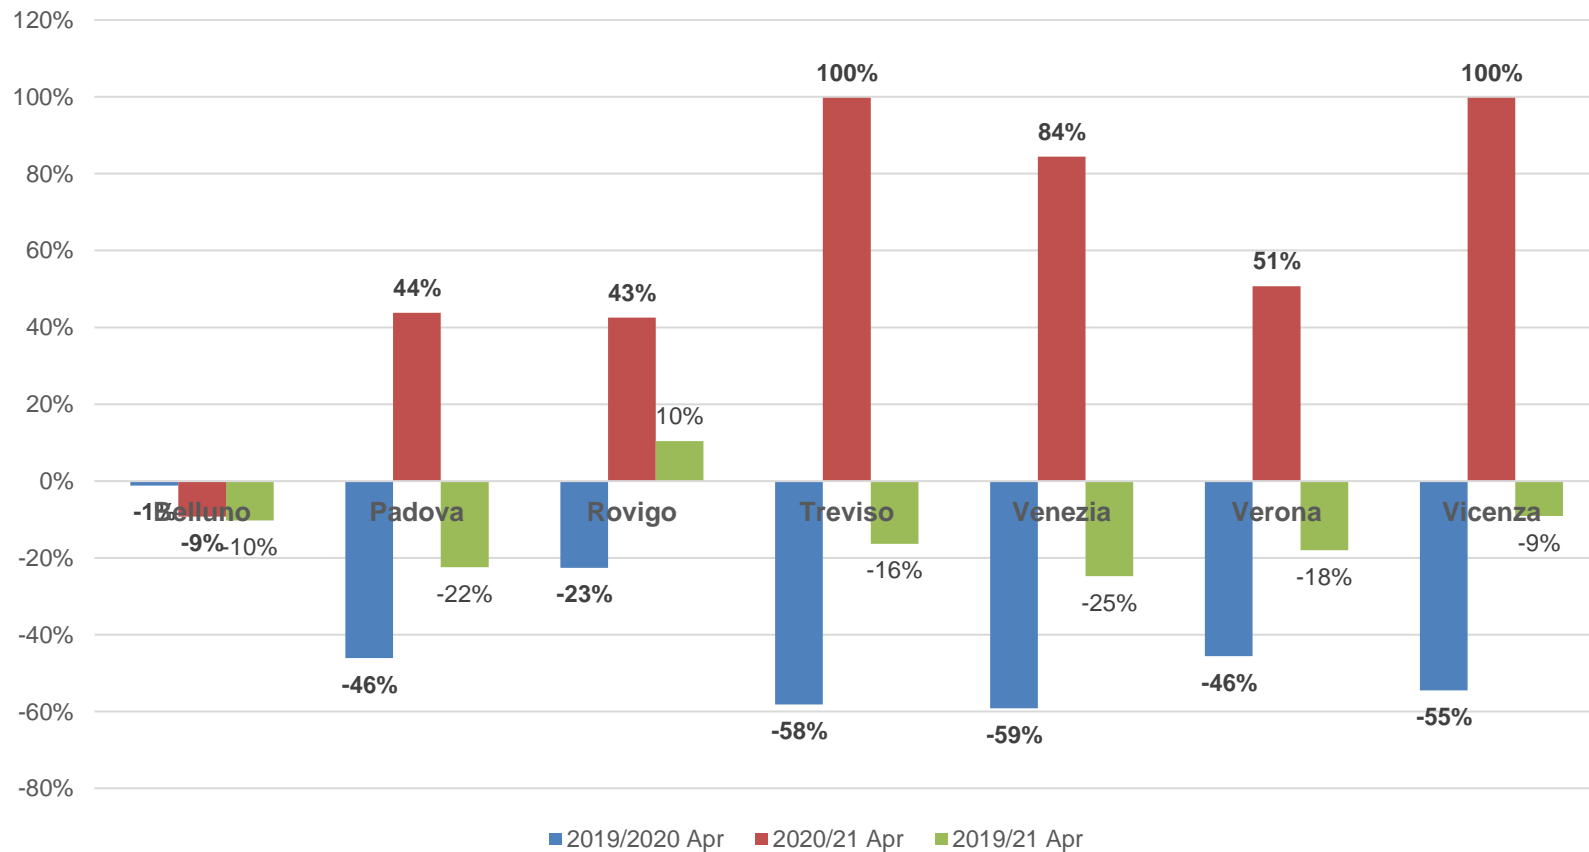

Analisi Infortuni e Decessi sul Lavoro anno 2019/2021

Veneto,

Infortuni Veneto 2019 - 2021

INFORTUNI PER PROVINCIA

■ 2019 Apr ■ 2020 Apr ■ 2021 Apr

Infortunati Veneto 2019 – 2021

INFORTUNI VENETO

■ 2019 Gen/Apr ■ 2020 Gen/Apr ■ 2021 Gen/Apr

Statistiche

Differenze in percentuale degli infortuni

Statistiche

Differenze in percentuale degli infortuni

Decessi sul lavoro

DECESSI SUL LAVORO

■ 2019 Apr ■ 2020 Apr ■ 2021 Apr

Decessi sul lavoro