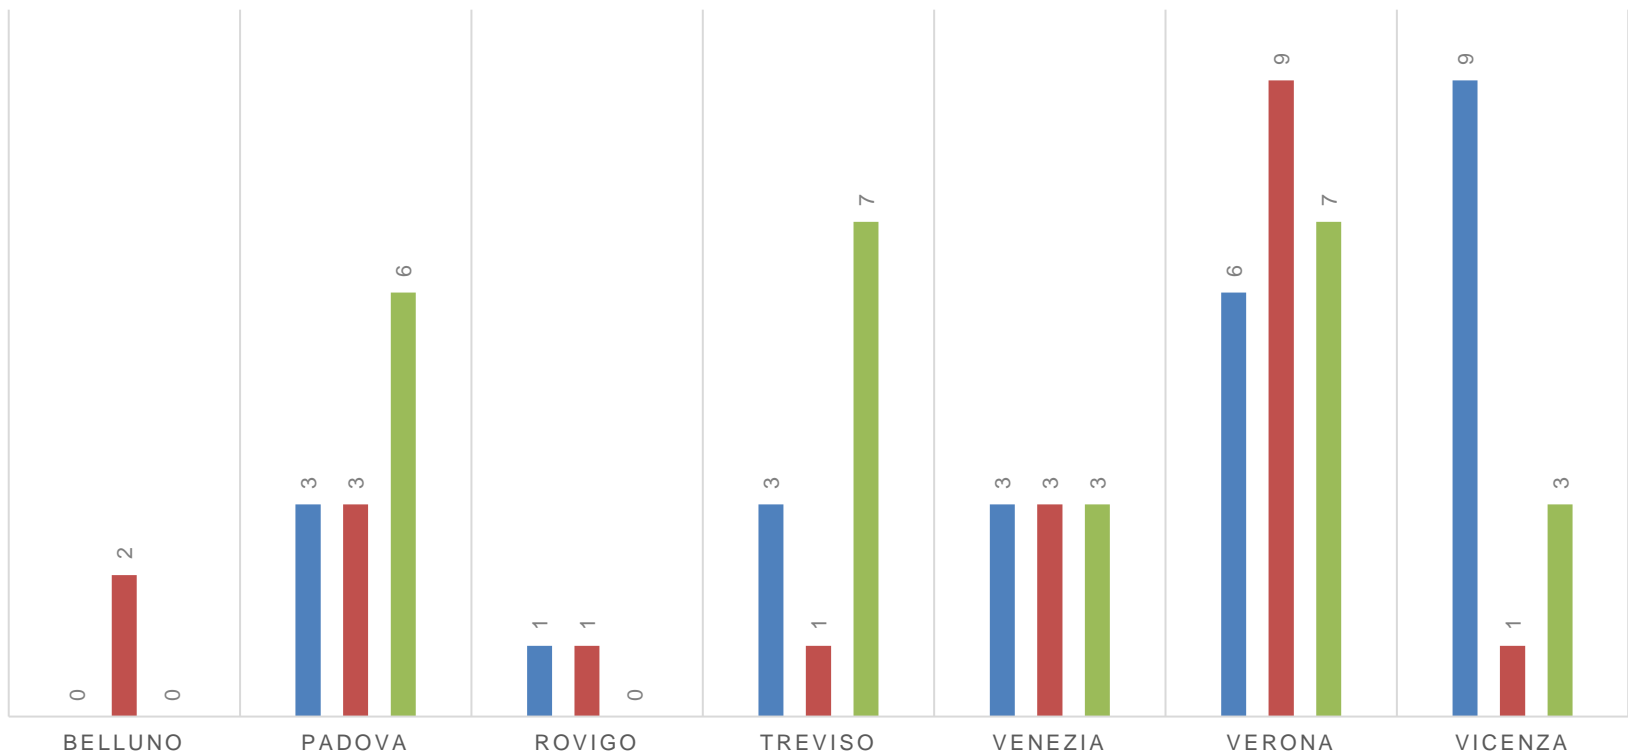

Decessi sul lavoro

DECESSI SUL LAVORO

■ 2019 Gen/Apr ■ 2020 Gen/Apr ■ 2021 Gen/Apr