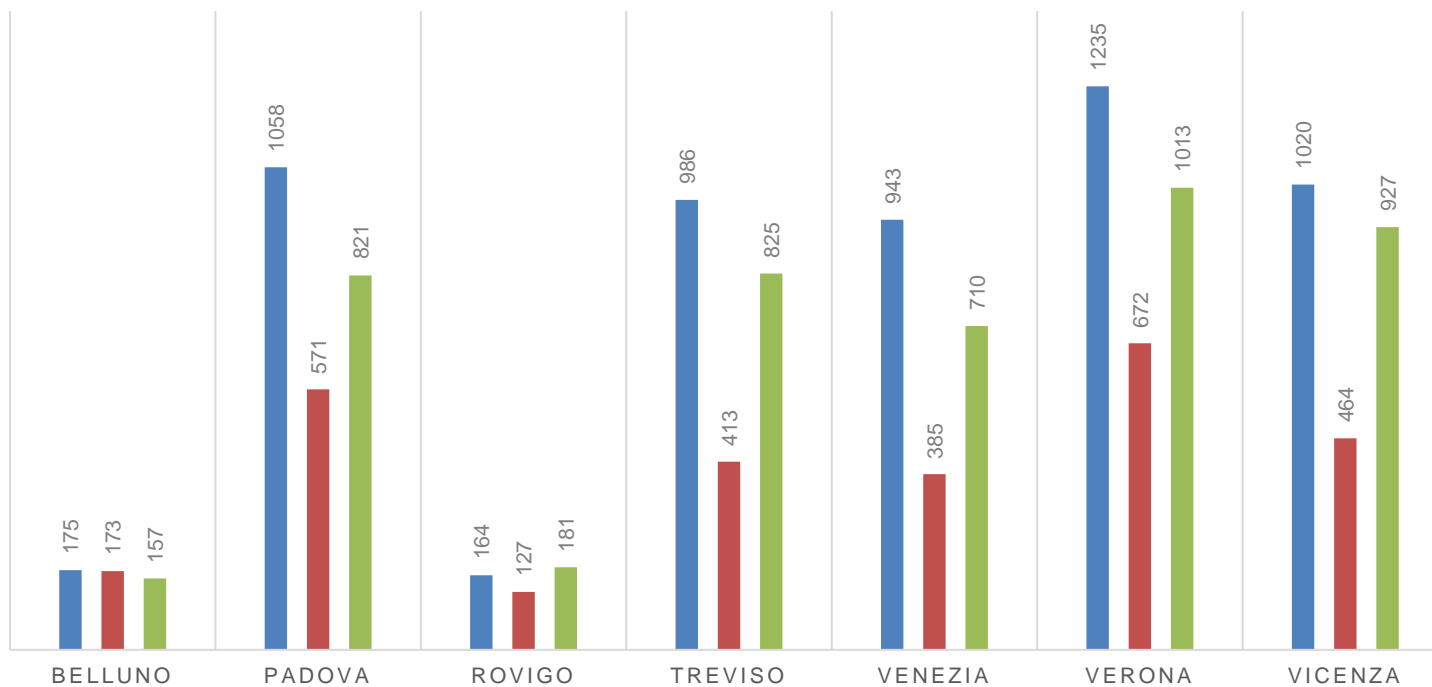

Analisi Infortuni e Decessi sul Lavoro anno 2019/2021

Veneto,

Infortuni Veneto 2019 - 2021

INFORTUNI PER PROVINCIA

■ 2019 Apr ■ 2020 Apr ■ 2021 Apr

Infortunati Veneto 2019 – 2021

INFORTUNI VENETO

■ 2019 Gen/Apr ■ 2020 Gen/Apr ■ 2021 Gen/Apr