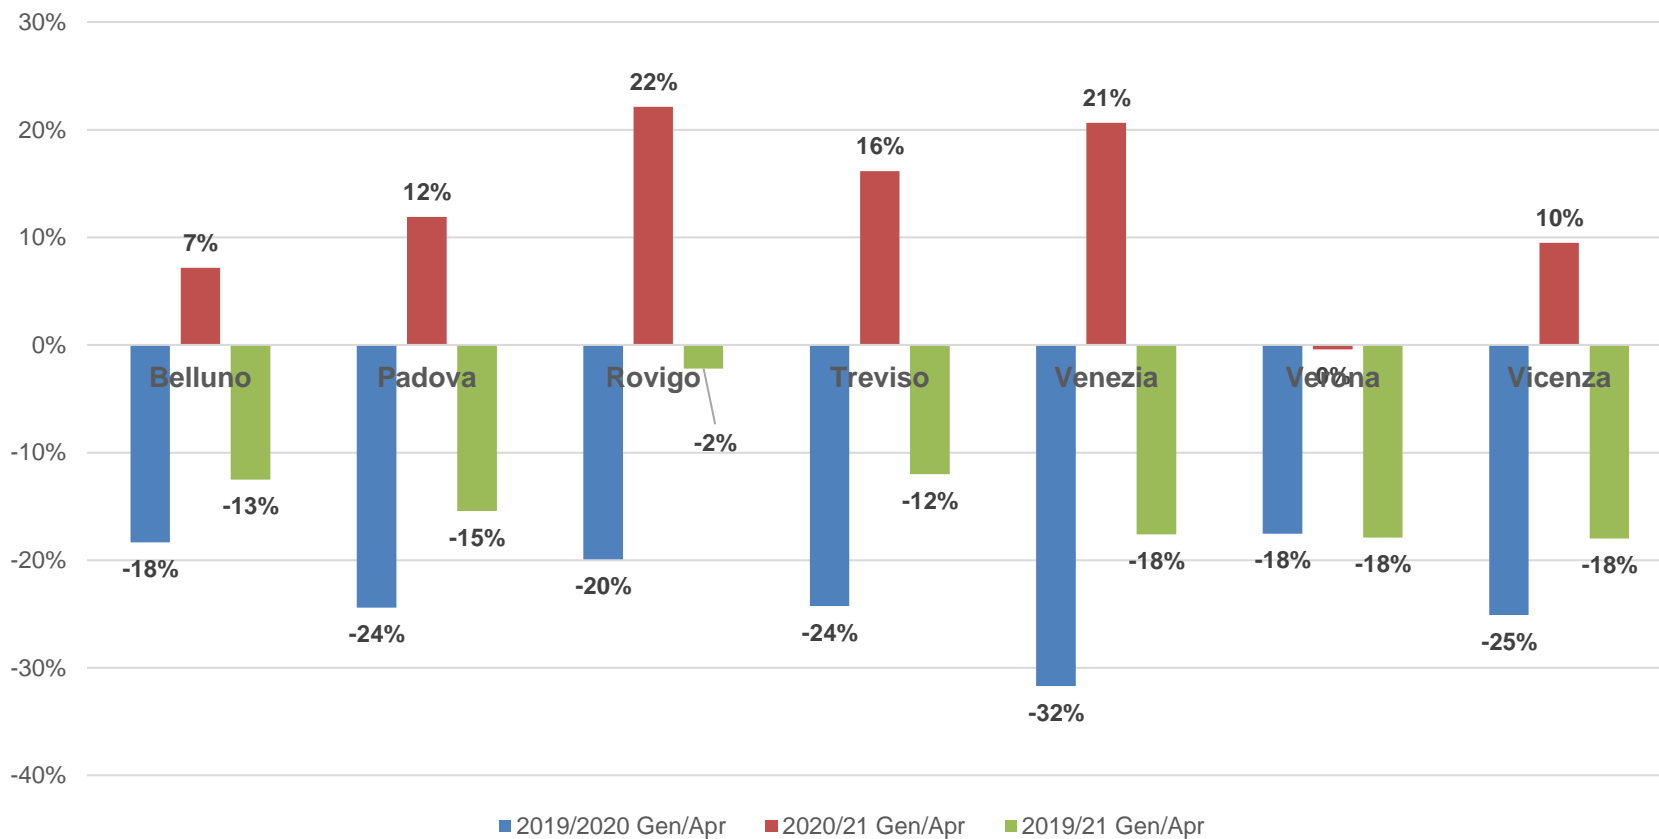

Statistiche

Differenze in percentuale degli infortuni