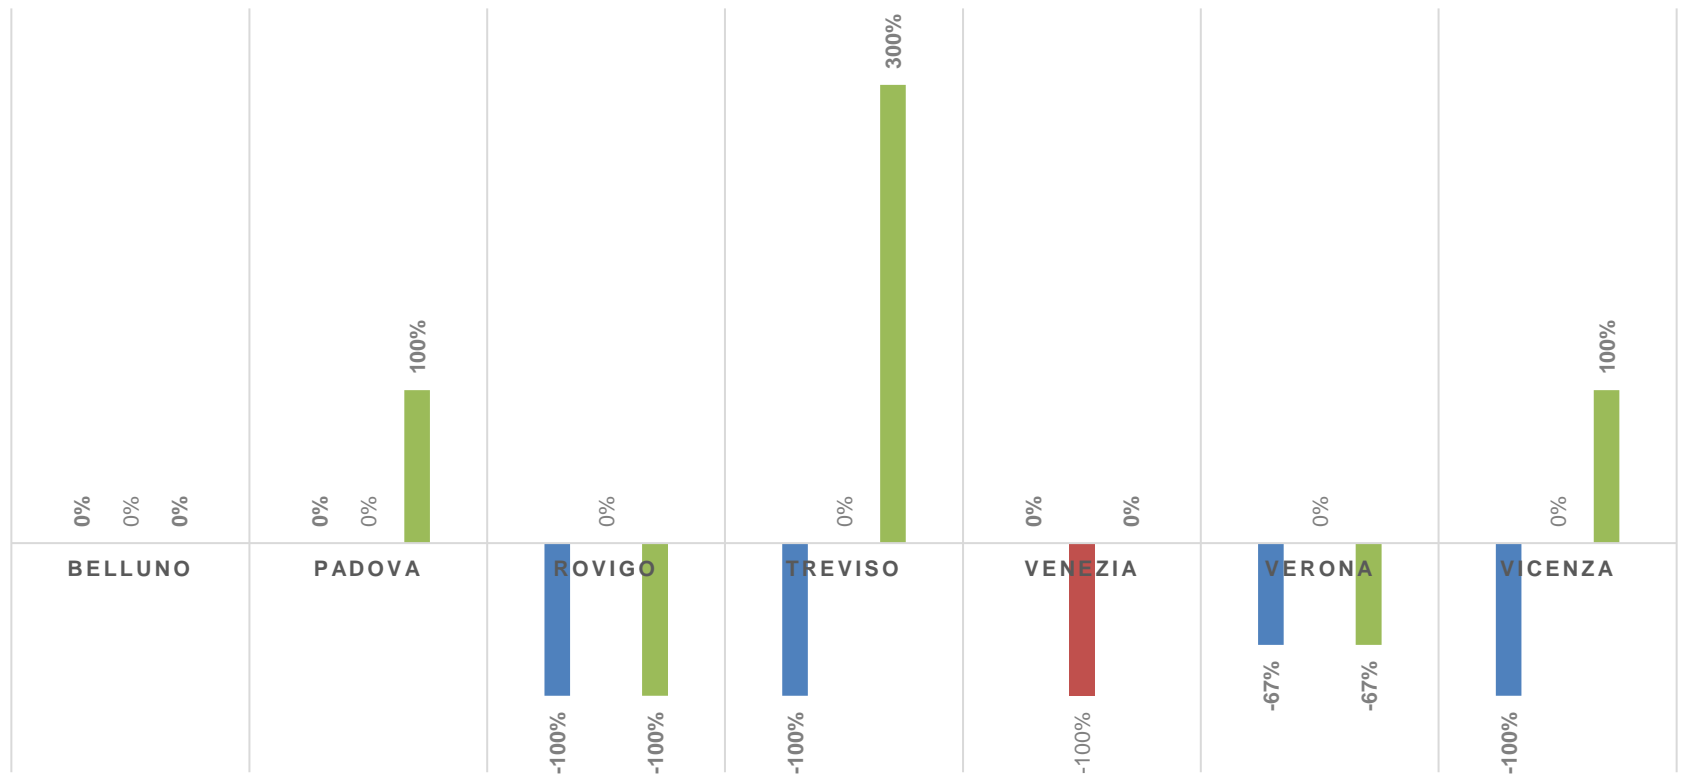

Analisi Infortuni e Decessi sul Lavoro anno 2019/2021

Veneto,

Infortuni Veneto 2019 - 2021

INFORTUNI PER PROVINCIA

■ 2019 Apr ■ 2020 Apr ■ 2021 Apr

Infortunati Veneto 2019 – 2021

INFORTUNI VENETO

■ 2019 Gen/Apr ■ 2020 Gen/Apr ■ 2021 Gen/Apr

DECESSI SUL LAVORO

■ 2019 Gen/Apr ■ 2020 Gen/Apr ■ 2021 Gen/Apr

Statistiche

DECESSI SUL LAVORO

■ 2019/2020 Apr ■ 2020/21 Apr ■ 2019/21 Apr

DECESSI SUL LAVORO

■ 2019/2020 Gen/Apr ■ 2020/21 Gen/Apr ■ 2019/21 Gen/Apr