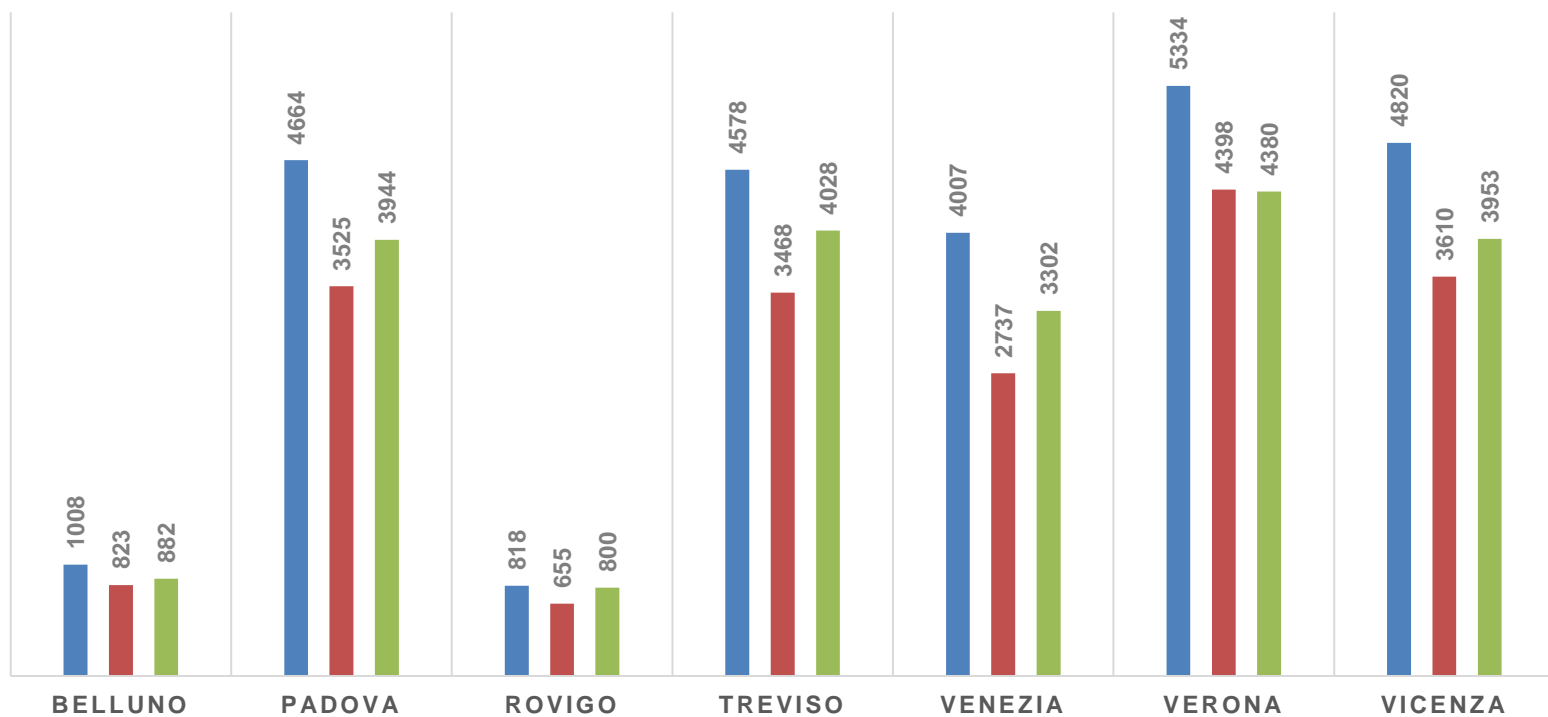

Analisi Infortuni e Decessi sul Lavoro anno 2019/2021

Veneto,

Infortuni Veneto 2019 - 2021

INFORTUNI PER PROVINCIA

■ 2019 Apr ■ 2020 Apr ■ 2021 Apr

Infortunati Veneto 2019 – 2021

INFORTUNI VENETO

■ 2019 Gen/Apr ■ 2020 Gen/Apr ■ 2021 Gen/Apr