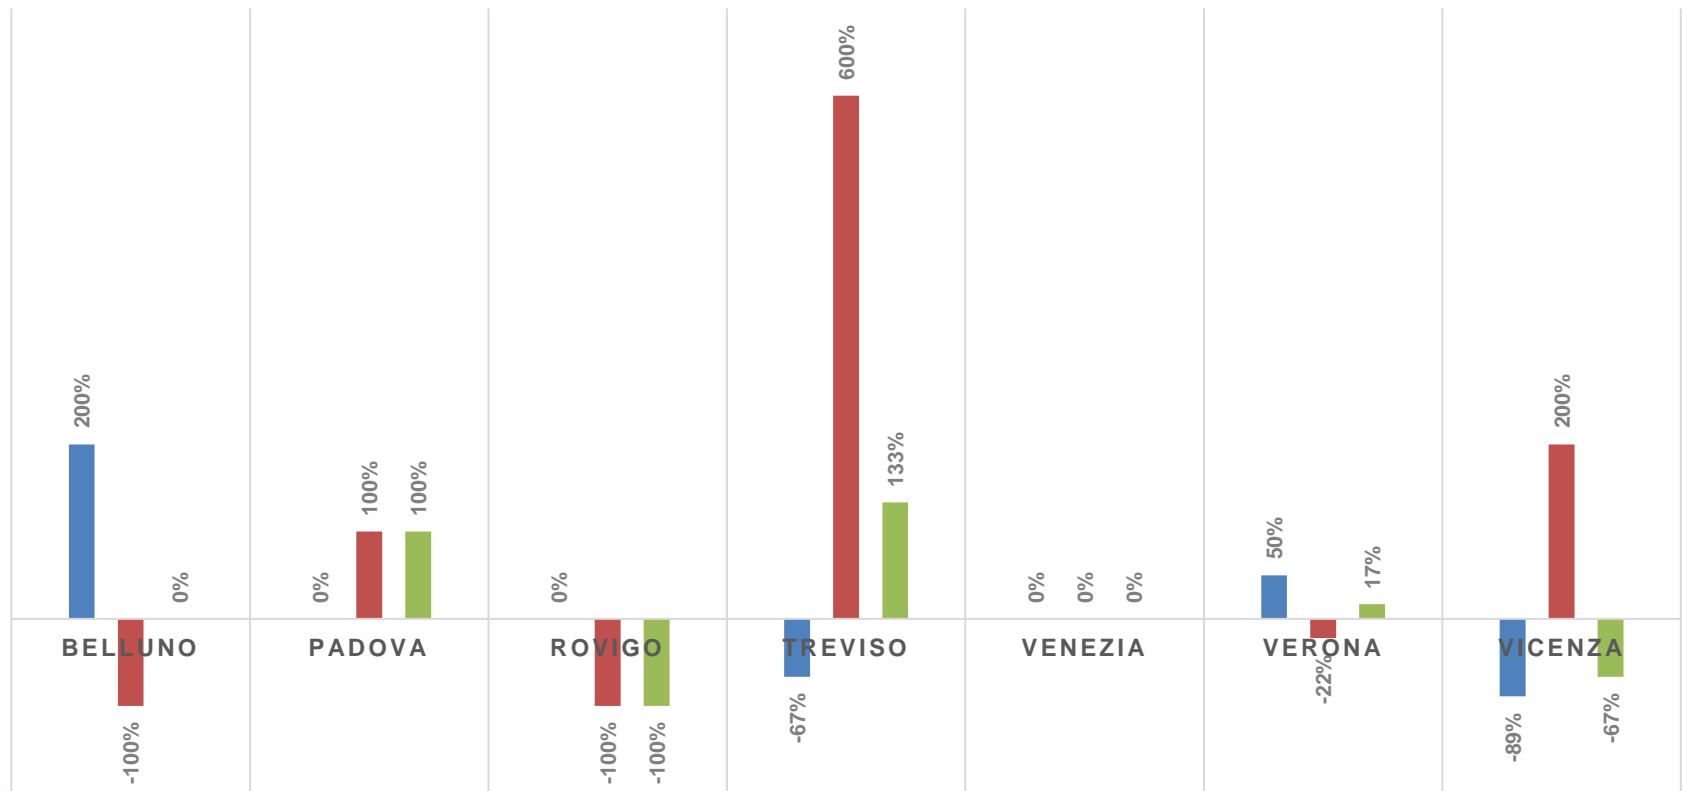

Analisi Infortuni e Decessi sul Lavoro anno 2019/2021

Veneto,

Infortuni Veneto 2019 - 2021

INFORTUNI PER PROVINCIA

■ 2019 Apr ■ 2020 Apr ■ 2021 Apr

Infortunati Veneto 2019 – 2021

INFORTUNI VENETO

■ 2019 Gen/Apr ■ 2020 Gen/Apr ■ 2021 Gen/Apr

DECESSI SUL LAVORO

■ 2019 Gen/Apr ■ 2020 Gen/Apr ■ 2021 Gen/Apr

Statistiche

DECESSI SUL LAVORO

■ 2019/2020 Apr ■ 2020/21 Apr ■ 2019/21 Apr

DECESSI SUL LAVORO

■ 2019/2020 Gen/Apr ■ 2020/21 Gen/Apr ■ 2019/21 Gen/Apr